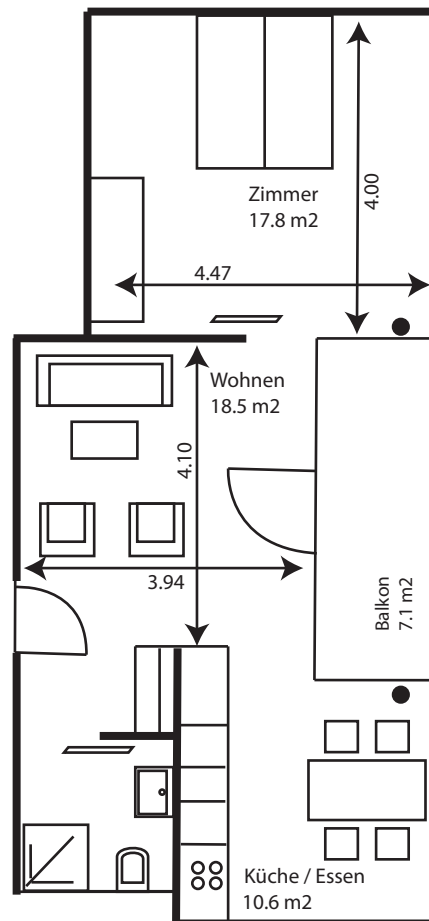

# Betreutes Wohnen Bachstrasse 1 Wohnungsgrundrisse

2. - 5. Stockwerk	1 1/2 Zimmer	2 1/2 Zimmer	2 1/2 Zimmer	2 1/2 Zimmer	2 1/2 Zimmer	3 1/2 Zimmer
1. Stockwerk	Gemeinschafts- raum		2 1/2 Zimmer	2 1/2 Zimmer	2 1/2 Zimmer	2 1/2 Zimmer
Erdgeschoss	Pflegewohnung					

1 1/2 Zimmer-Wohnung, 30,5 m<sup>2</sup>

2 1/2 Zimmer-Wohnung, 50,9 m<sup>2</sup>

# Betreutes Wohnen Bachstrasse 1

## 2 1/2 Zimmer-Wohnungen