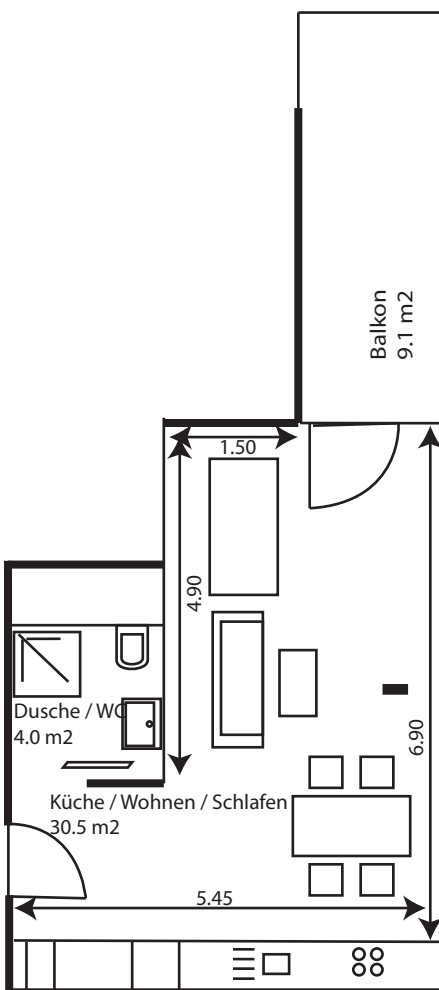

# Betreutes Wohnen Bachstrasse 1 Wohnungsgrundrisse

2. - 5. Stockwerk	1 1/2 Zimmer	2 1/2 Zimmer	2 1/2 Zimmer	2 1/2 Zimmer	2 1/2 Zimmer	3 1/2 Zimmer
1. Stockwerk	Gemeinschafts- raum		2 1/2 Zimmer	2 1/2 Zimmer	2 1/2 Zimmer	2 1/2 Zimmer
Erdgeschoss	Pflegewohnung					

1 1/2 Zimmer-Wohnung, 30,5 m<sup>2</sup>

2 1/2 Zimmer-Wohnung, 50,9 m<sup>2</sup>

# Betreutes Wohnen Bachstrasse 1

## 2 1/2 Zimmer-Wohnungen