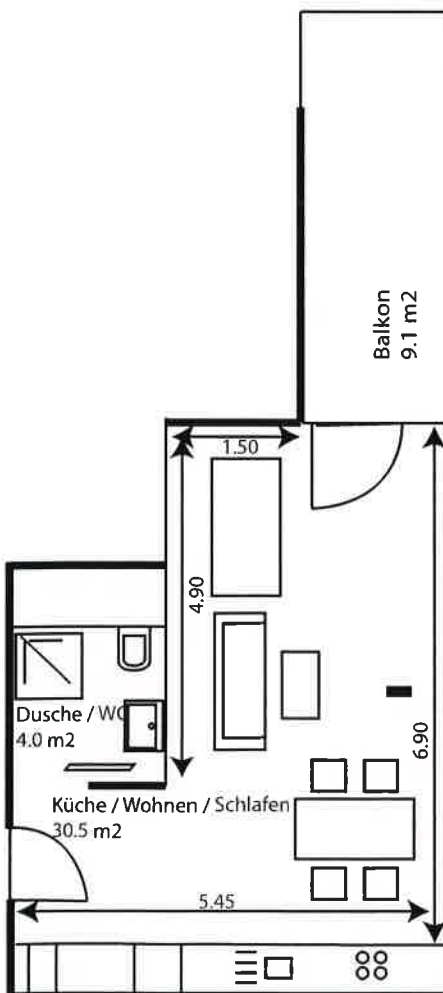

Betreutes Wohnen Bachstrasse 1 Wohnungsgrundrisse

2. - 5. Stockwerk	3 1/2 Zimmer	2 1/2 Zimmer	2 1/2 Zimmer	2 1/2 Zimmer	2 1/2 Zimmer	1 1/2 Zimmer
1. Stockwerk	Gemeinschafts- raum		2 1/2 Zimmer	2 1/2 Zimmer	2 1/2 Zimmer	2 1/2 Zimmer
Erdgeschoss	Pflegewohnung					

1 1/2 Zimmer-Wohnung, 30,5 m²

2 1/2 Zimmer-Wohnung, 50,9 m²

Betreutes Wohnen Bachstrasse 1

2 1/2 Zimmer-Wohnungen