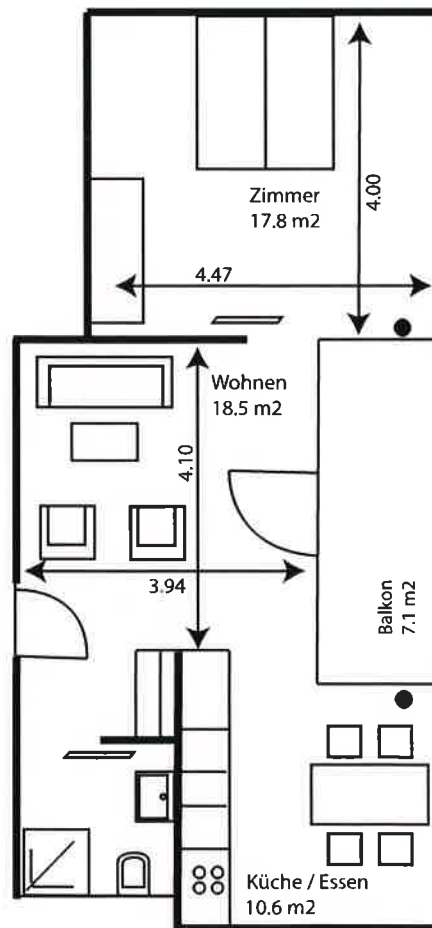

Betreutes Wohnen Bachstrasse 1 Wohnungsgrundrisse

2. - 5. Stockwerk	3 1/2 Zimmer	2 1/2 Zimmer	2 1/2 Zimmer	2 1/2 Zimmer	2 1/2 Zimmer	1 1/2 Zimmer
1. Stockwerk	Gemeinschafts- raum		2 1/2 Zimmer	2 1/2 Zimmer	2 1/2 Zimmer	2 1/2 Zimmer
Erdgeschoss	Pflegewohnung					

1 1/2 Zimmer-Wohnung, 30,5 m²

2 1/2 Zimmer-Wohnung, 50,9 m²

Betreutes Wohnen Bachstrasse 1

2 1/2 Zimmer-Wohnungen